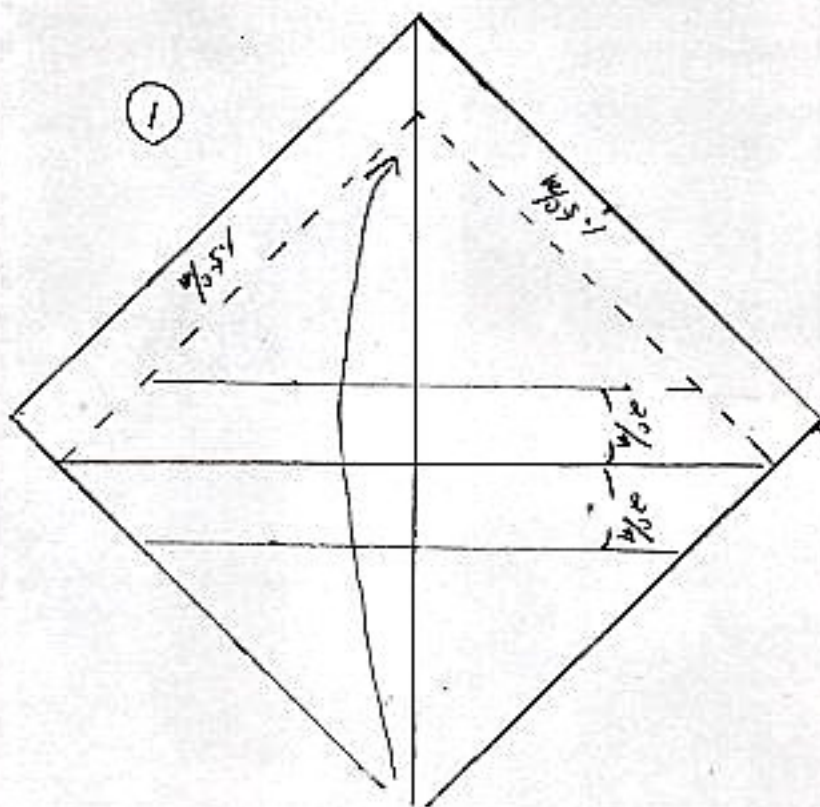

平成15年5月度 (松野幸彦自作 2006)

鬼かじと (24%正方形) 大色紙 70x110 西やち

(材料) 奉書両面染 (金等) (金緑)

吹返り部 反裱柄 5.5% x 7.5%

台座 金 15% 正方形

結云 紐 50%

※ かしら(9) 出まじり
台座と組合せて紐で結ぶ

吹返し
友禅紙と貼る

①

台座 15% 正方形 (1枚)

④

②

③

田中静子