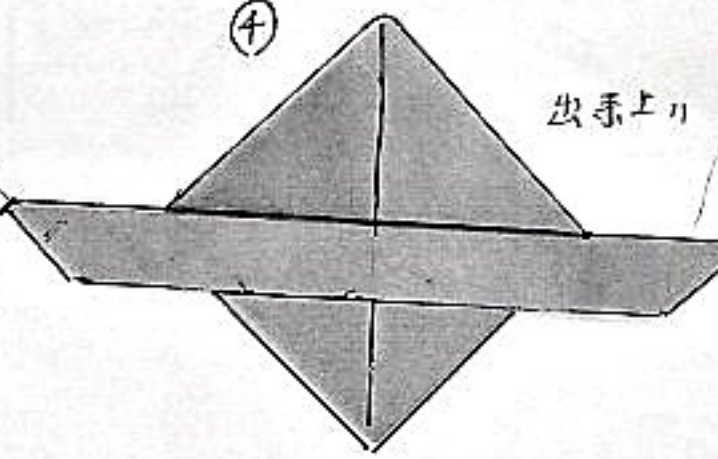

平成15年5月度 (松野幸彦自作 2006)

鬼かじと (24%正方形) 大色紙 70x110 西やち

(材料) 奉書両面染 (金等) (金緑)

吹返り部 反裱柄 5.5% x 7.5%

台座 金 15% 正方形

結云 紐 50%

※ かしら(9) 出まじり
台座と組合せて紐で結ぶ

吹返し
友禅紙と貼る

①

台座 15% 正方形 (1枚)

④

②

③

田中静子