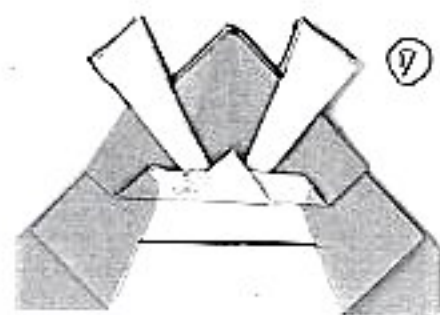

平成15年5月度 (松野幸彦自作 2006)

鬼かじと (24%正方形) 大色紙 70x110 西やち

(材料) 奉書両面染 (金等) (金緑)

吹返り部 反裱柄 5.5% x 7.5%

台座 金 15% 正方形

結云 紐 50%

※ かしら(9) 出まじり
台座と組合せて紐で結ぶ

吹返し
友禅紙と貼る

①

台座 15% 正方形 (1枚)

④

②

③

田中静子