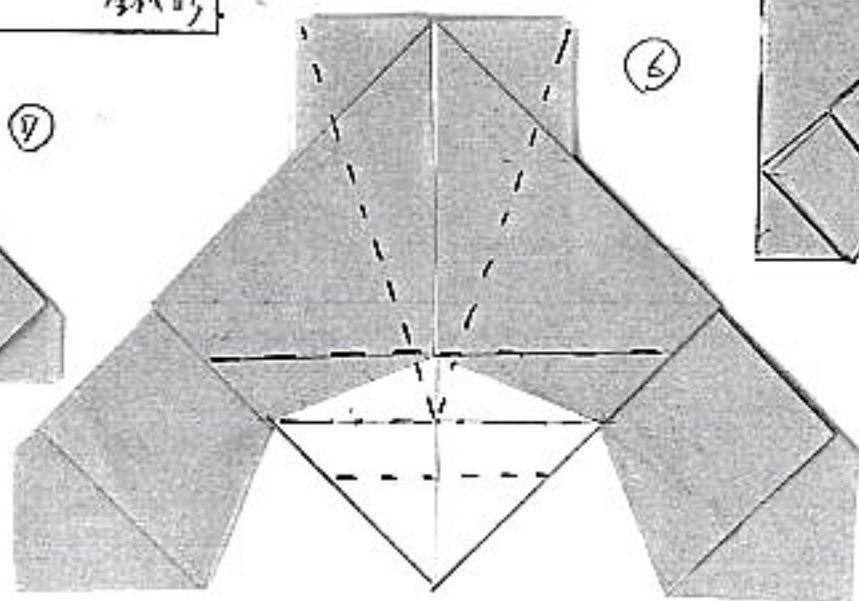

平成15年5月度 (松野幸彦自作 2006)

鬼かじと (24%正方形) 大色紙 70x110 西やち

(材料) 奉書両面染 (金等) (金緑)

吹返り部 反裱柄 5.5% x 7.5%

台座 金 15% 正方形

結云 紐 50%

※ かしら(9) 出まじり
台座と組合せて紐で結ぶ

吹返し
友禅紙と貼る

①

台座 15% 正方形 (1枚)

④

②

③

田中静子