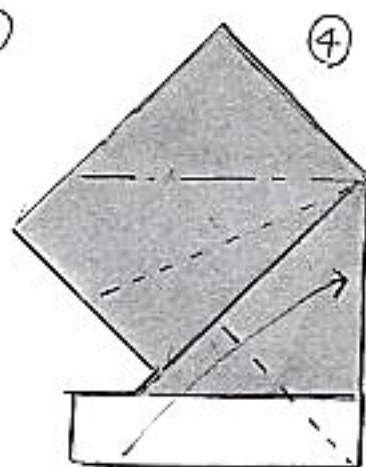

平成15年5月度 (松野幸彦自作 2006)

鬼かじと (24%正方形) 大色紙 70x110 西やち

(材料) 奉書両面染 (金等) (金緑)

吹返り部 反裱柄 5.5% x 7.5%

台座 金 15% 正方形

結云 紐 50%

※ かしら(9) 出まじり
台座と組合せて紐で結ぶ

吹返し
友禅紙と貼る

①

台座 15% 正方形 (1枚)

④

②

③

田中静子