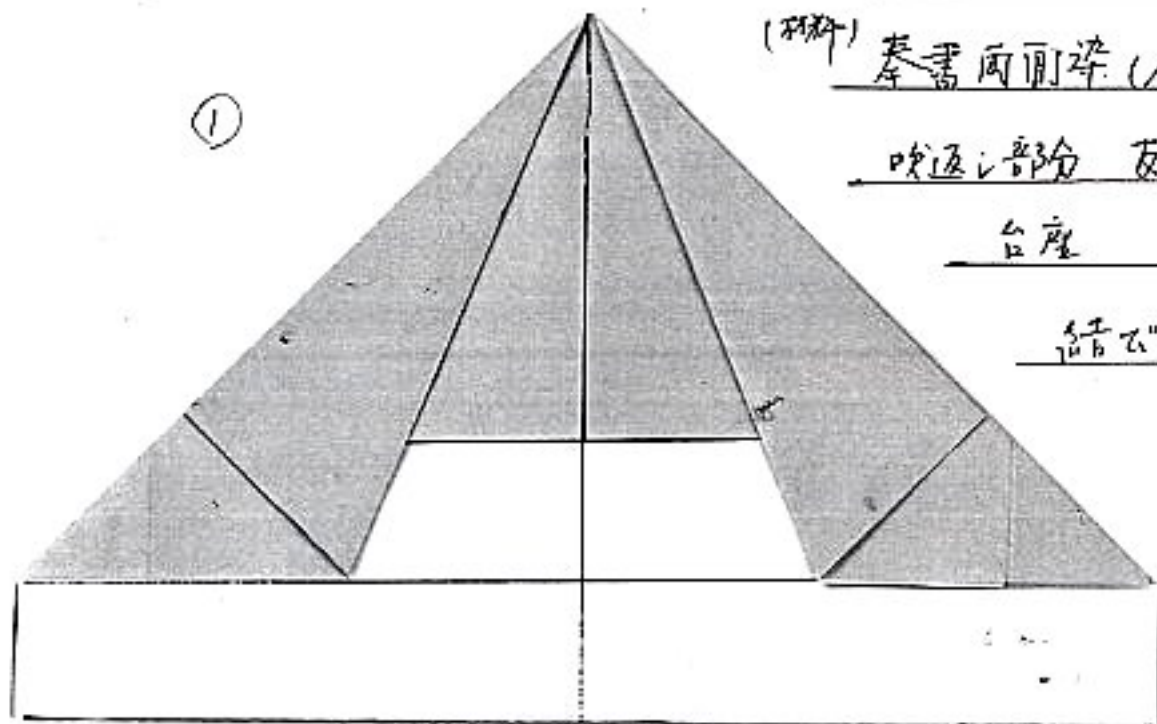

平成15年5月度 (松野幸彦自作 2006)

鬼かじと (24%正方形) 大色紙 70x110 西やち

(材料) 奉書両面染 (金等) (金緑)

吹返り部 反裱柄 5.5% x 7.5%

台座 金 15% 正方形

結云 紐 50%

※ かしら(9) 出まじり
台座と組合せて紐で結ぶ

吹返し
友禅紙と貼る

①

台座 15% 正方形 (1枚)

④

②

③

田中静子