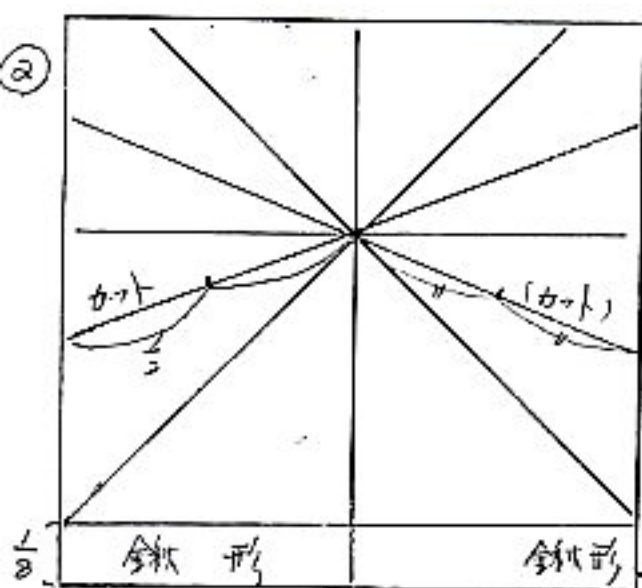

平成15年5月度 (松野幸彦自作 2006)

鬼かじと (24%正方形) 大色紙 70x110 西やち

(材料) 奉書両面染 (金等) (金緑)

吹返り部 反裱柄 5.5% x 7.5%

台座 金 15% 正方形

結云 紐 50%

※ かしら(9) 出まじり
台座と組合せて紐で結ぶ

吹返し
友禅紙と貼る

①

台座 15% 正方形 (1枚)

④

②

③

田中静子