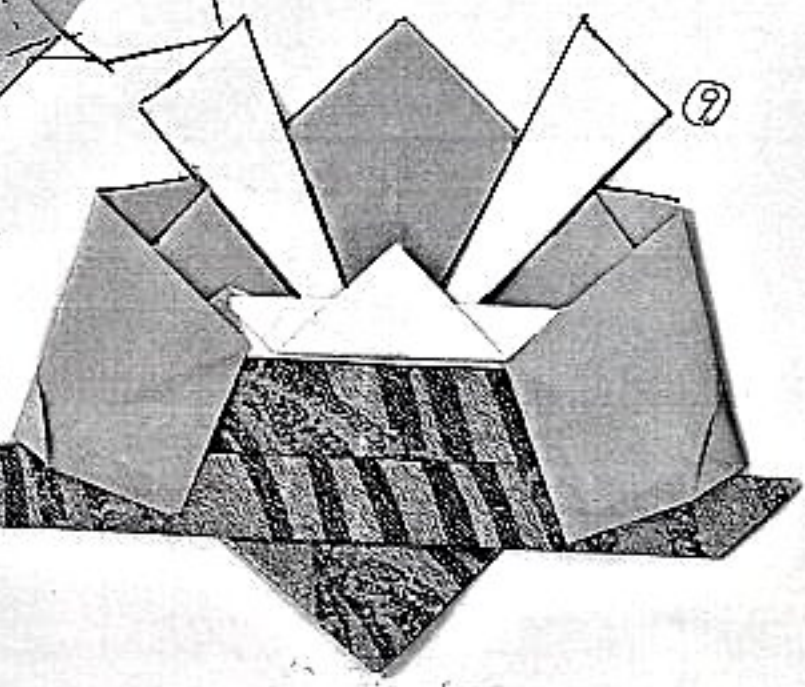

平成15年5月度 (松野幸彦自作 2006)

鬼かじと (24%正方形) 大色紙 70x110 西やち

(材料) 奉書両面染 (金等) (金緑)

吹返り部 反裱柄 5.5% x 7.5%

台座 金 15% 正方形

結云 紐 50%

※ かしら(9) 出まじり
台座と組合せて紐で結ぶ

吹返し
友禅紙と貼る

①

台座 15% 正方形 (1枚)

④

②

③

田中静子