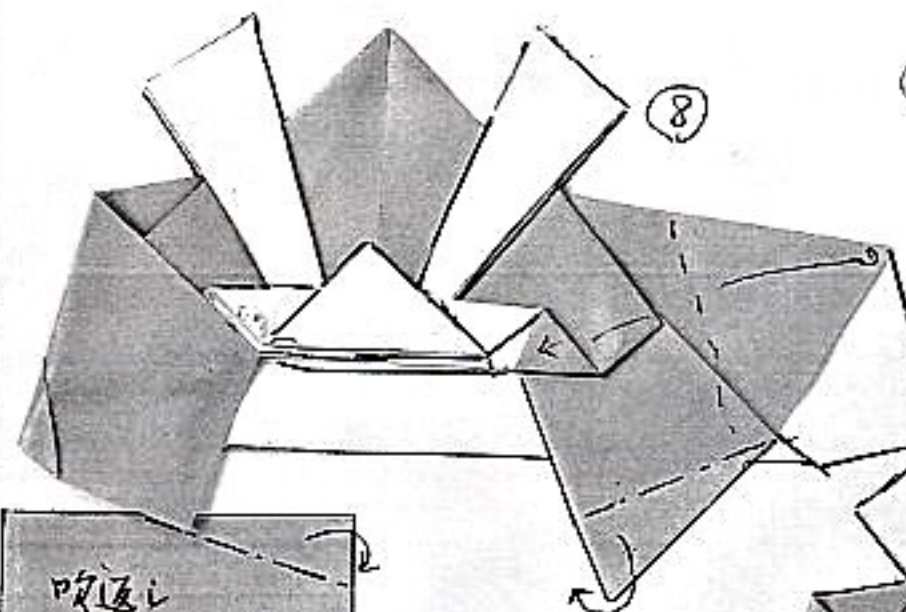

平成15年5月度 (松野幸彦自作 2006)

鬼かじと (24%正方形) 大色紙 70x110 西やち

(材料) 奉書両面染 (金等) (金緑)

吹返り部 反裱柄 5.5% x 7.5%

台座 金 15% 正方形

結云 紐 50%

※ かしら(9) 出まじり
台座と組合せて紐で結ぶ

吹返し
友禅紙と貼る

①

台座 15% 正方形 (1枚)

④

②

③

田中静子