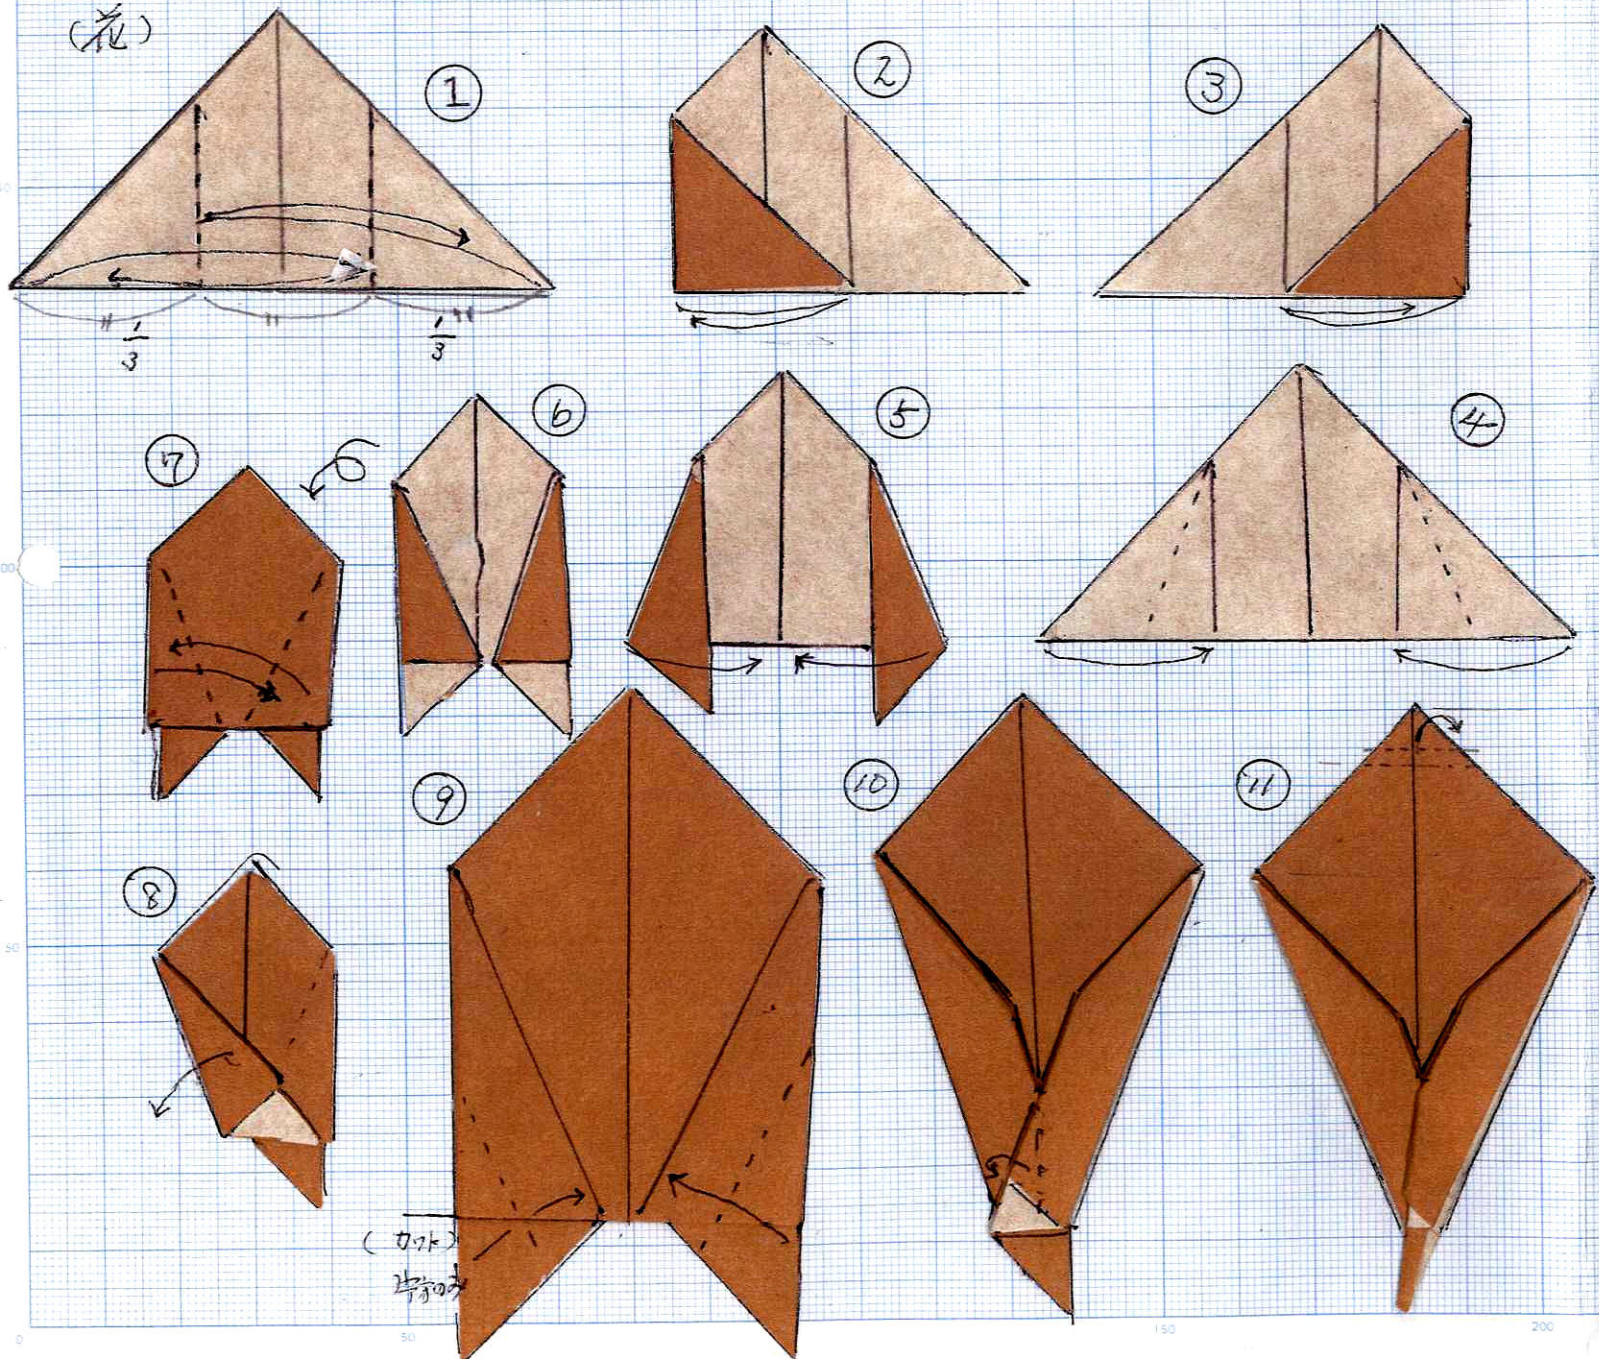

水芭蕉

11月20日 5月度

11.20.5.5 (17)

材料内訳

花 (特紙)	11% 12% 13%	各 1枚づつ	葉 (極細×和紙)	4 5% 角 4 枚
茎 (友禅紙)	4.5% 角 5% 角	(2枚) 4.5% (1枚) 5%	3 5% 角 又 2枚 6 5% 角	(8枚)
茎 (椿紙)	2.0% × 3%	3枚	8 5% 角 (2枚)	5% 角 (1枚)
			天色紙	計 17枚
				1枚

田中具子作 (アレン・ビッチ)

(花)

(花)
茎

田中具子(作)

H21.5.6
田中静子