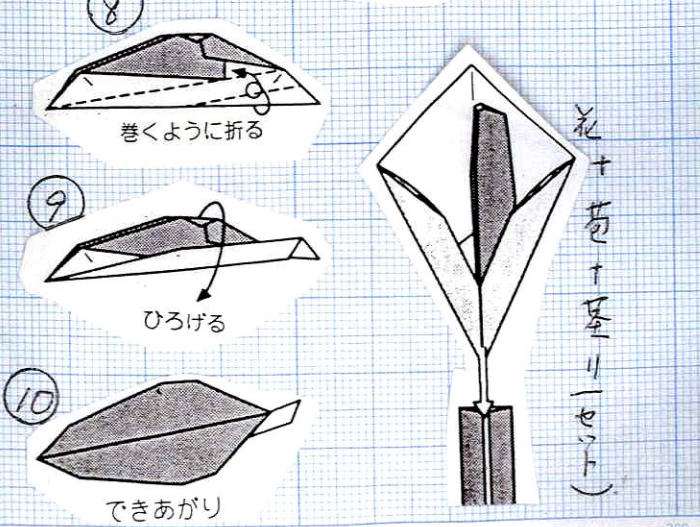

田中具子作 (アレン・ビッチ)

(花)

(花)
茎

田中具子(作)

H21.5.6
田中静子