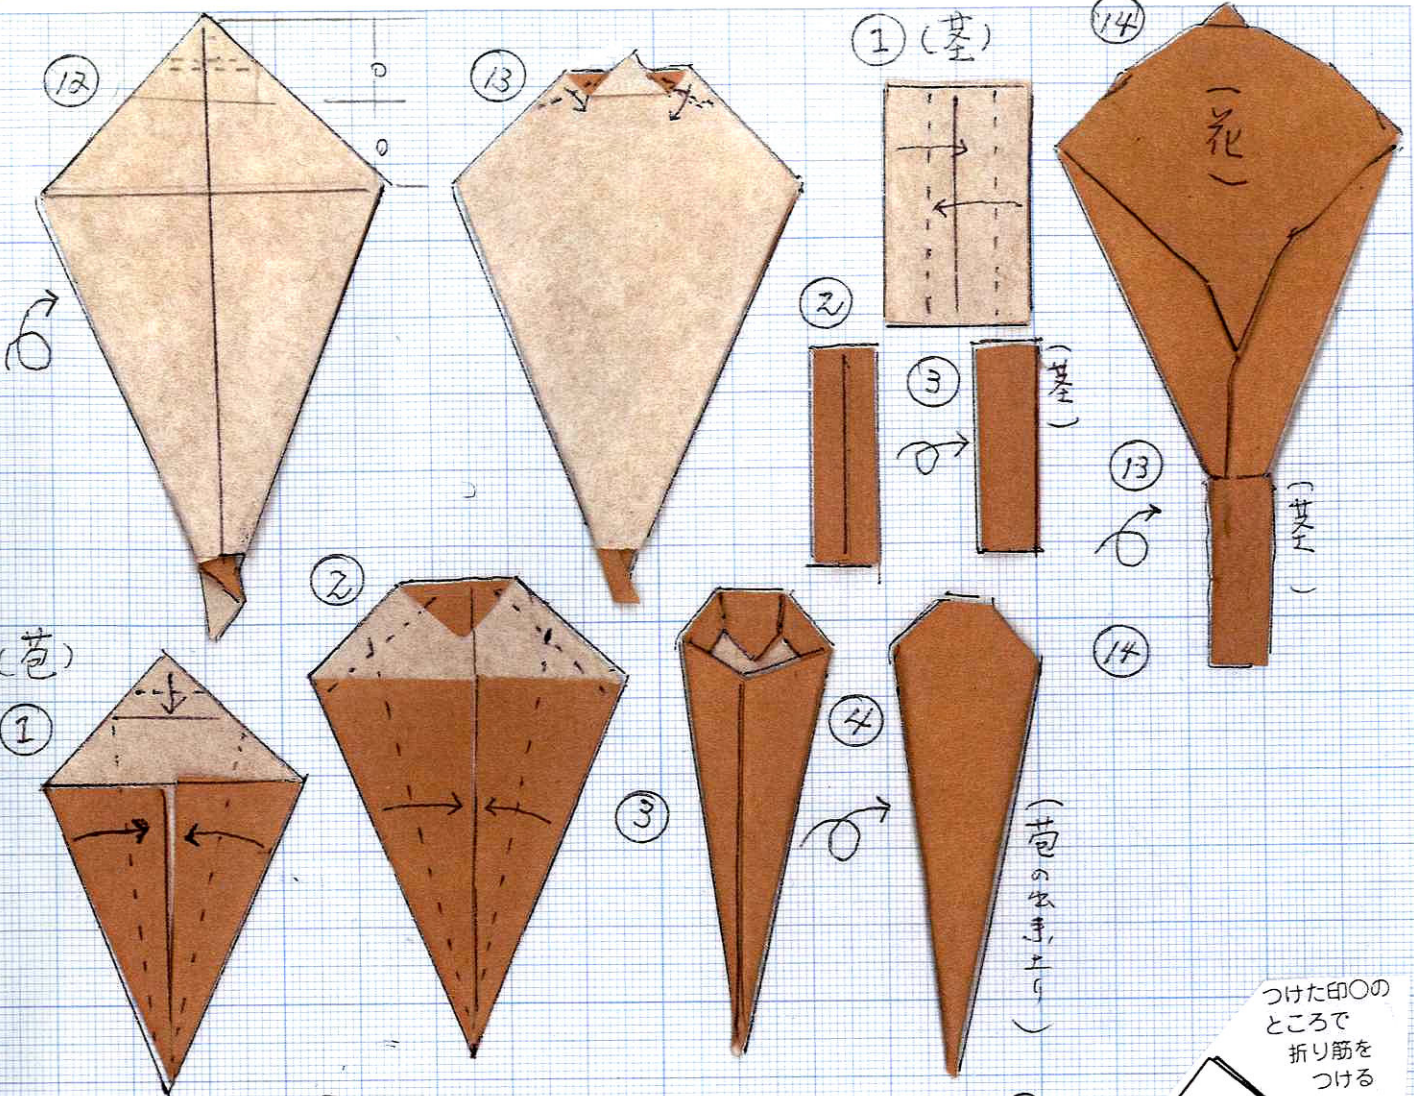

水芭蕉

11月20日 5月度

11.20.5.5 (17)

材料内訳

花 (特紙)	11% 12% 13%	各 1枚づつ	葉 (極細×和紙)	4 5% 角 4 枚
茎 (友禅紙)	4.5% 角 5% 角	(2枚) 4.5% (1枚) 5%	3 5% 角 又 2枚 6 5% 角	(8枚)
茎 (椿紙)	2.0% × 3%	3枚	8 5% 角 (2枚)	5% 角 (1枚)
			天色紙	計 17枚
				1枚

田中具子作 (アレン・ビッチ)

(花)

(花)
茎

田中具子(作)

H21.5.6
田中静子