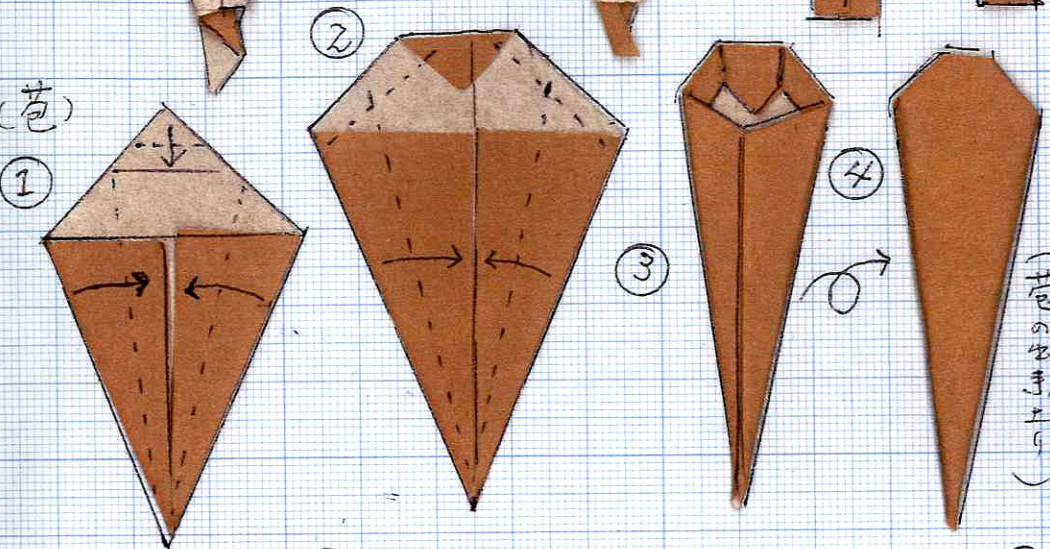

水芭蕉

11月20日 5月度

11.20.5.5 (17)

材料内訳

花 (特紙)	11% 12% 13%	各 1枚づつ	葉 (極細×和紙)	4 5% 角 4 枚
茎 (友禅紙)	4.5% 角 5% 角	(2枚) 4.5% (1枚) 5%	3 5% 角 又 2枚 6 5% 角	(8枚)
茎 (椿紙)	2.0% × 3%	3枚	8 5% 角 (2枚)	5% 角 (1枚)
			天色紙	計 17枚
				1枚

田中具子作 (アレン・ビッチ)

(花)

(花)
茎

田中具子(作)

H21.5.6
田中静子