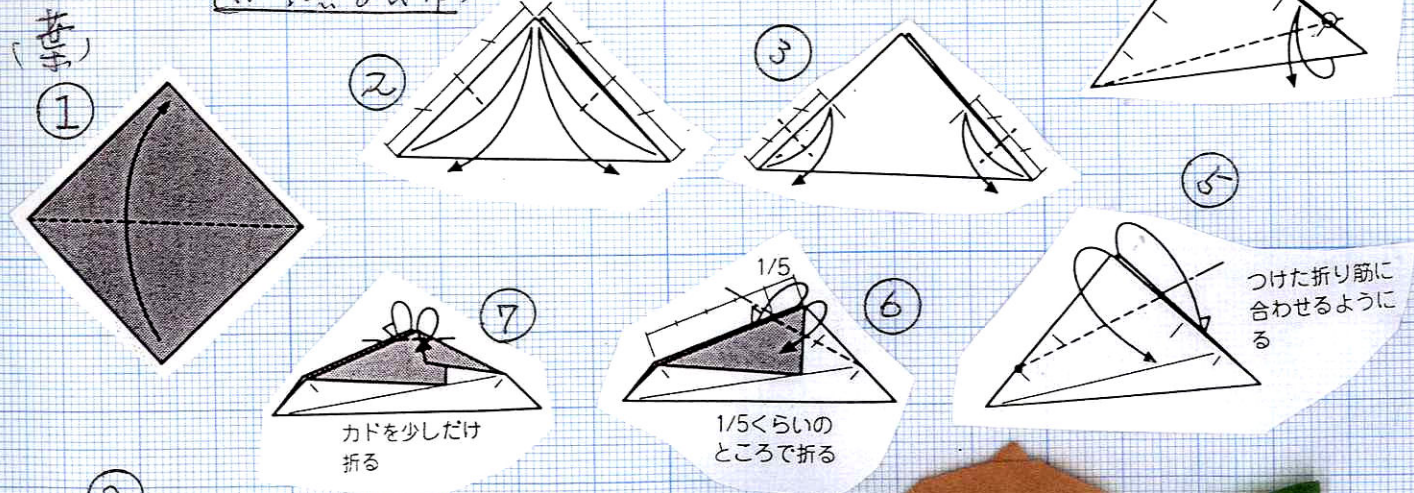

水芭蕉

11月20日 5月度

11.20.5.5 (17)

材料内訳

花 (特紙)	11% 12% 13%	各 1枚づつ	葉 (極細×和紙)	4 5% 角 4 枚
茎 (友禅紙)	4.5% 角 5% 角	(2枚) 4.5% (1枚) 5%	3 5% 角 又 2枚 6 5% 角	(8枚)
茎 (椿紙)	2.0% × 3%	3枚	8 5% 角 (2枚)	5% 角 (1枚)
			天色紙	計 17枚
				1枚

田中具子作 (アレン・ビッチ)

(花)

(花)
茎

田中具子(作)

H21.5.6
田中静子