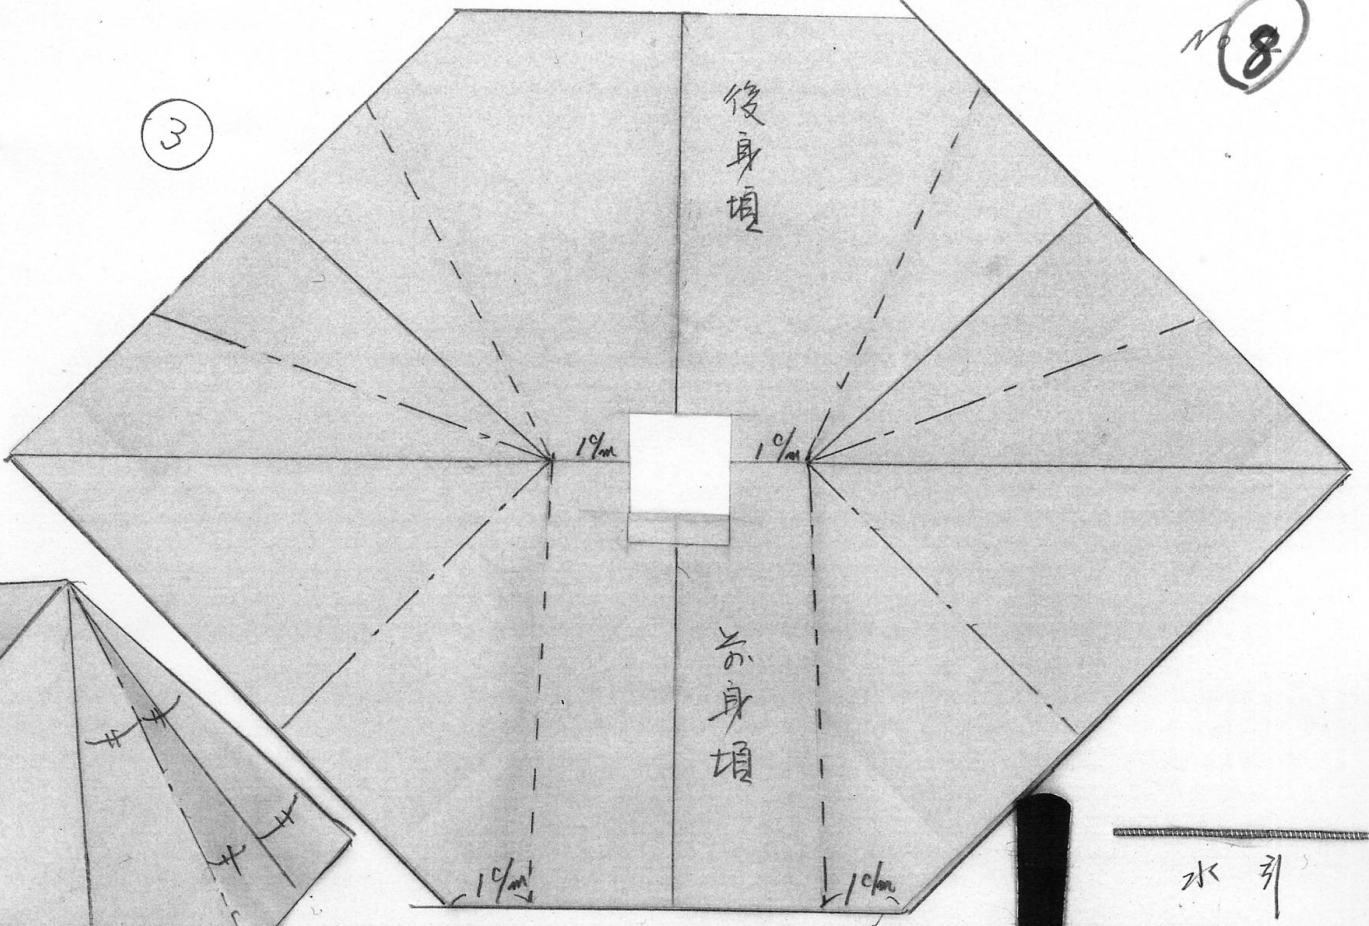

紐 (13cm) (1本)

烏帽子 (1枚) 1.5cm x 6cm

男の子

本体 15% 正方形 (1枚)

168

3

4

5

からべの面相
(21cm)

水引

男の子

出来上り

6

※ 袖口

別紙=3色

各々
2cm x 10cm