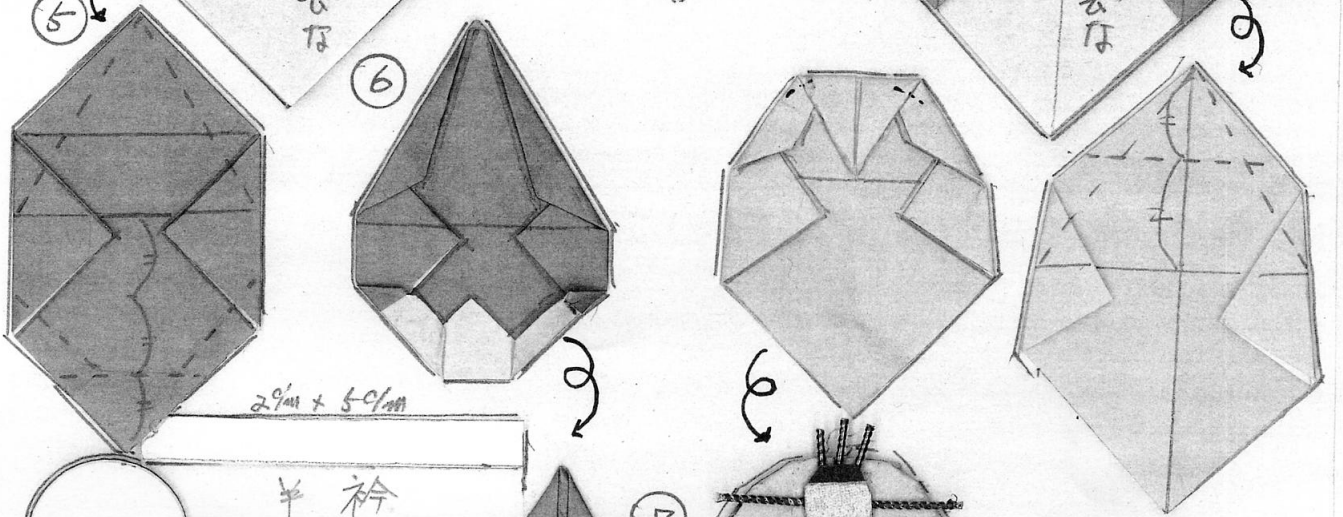

用件名

材料 内訳

| 男ひな | | | 女ひな | | |
|-----|---------------------|----|-----|--|------|
| | | 枚数 | | | 枚数 |
| 1 | 頭 6% 正方形 | 1枚 | 1 | 頭 6% 正方形 | 1枚 |
| 2 | 顔+首 (21%) わらべ面相 | 1枚 | 2 | 顔+首 (21%) わらべ面相 | 1枚 |
| 3 | 鳥帽子 1.5% x 6% | 1枚 | 3 | 横髻 2.5% 正方形 | 2枚 |
| 4 | .. 水引 3% | 1枚 | 4 | 冠  水引 6% | 1枚 |
| 5 | 笏 2% x 4% | 1枚 | 5 | 扇 細紐 1枚 | (1枚) |
| 6 | 衿 白色 2% x 5% | 1枚 | 6 | 衿 白色 2% x 5% | 1枚 |
| .. | .. 柄物 5% 正方形 | 1枚 | .. | .. 柄物 7.5% 正方形 | 1枚 |
| 7 | 本体 反裨紙 15% 正方形 | 1枚 | 7 | 本体 反裨紙 15% 正方形 | 1枚 |
| .. | .. 袖口 (3色) 2% x 10% | 1枚 | .. | .. 袖口 (3色) 2% x 10% | 1枚 |
| 8 | 袴 反裨紙 15% x 7.5% | 1枚 | 8 | 袴 反裨紙 15% x 7.5% | 1枚 |
| .. | 結ひ 2% x 7.5% | 2枚 | .. | 紐 2% x 7.5% | 1枚 |
| 9 | 衿えひ | 1枚 | | | |

大色白

ひな
まな
りつ

頭

6% 正方形

男の子 女の子 ①~③ 同様 折る.

②

男の子、女の子共に わらべの面相と顔の2%の上を縫って仕上げる

女公存

本体 15% 正方形 (1枚)

(3)

顔
リ
からバー面相
(21%)

4

之羽

冠
19mm x 1.8cm

(水引) 6%
211

袖口 = 別紙 3色 E 付け子 (2% x 10%)