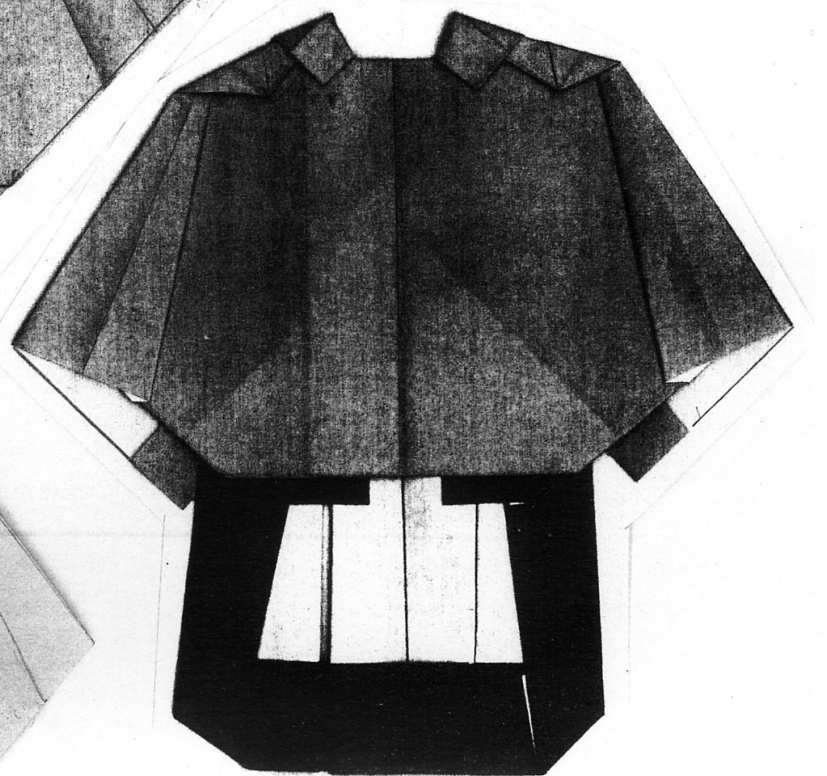

用件名

材料 内訳

| 男ひな | | | 女ひな | | |
|-----|---------------------|----|-----|--|------|
| | | 枚数 | | | 枚数 |
| 1 | 頭 6% 正方形 | 1枚 | 1 | 頭 6% 正方形 | 1枚 |
| 2 | 顔+首 (21%) わらべ面相 | 1枚 | 2 | 顔+首 (21%) わらべ面相 | 1枚 |
| 3 | 鳥帽子 1.5% x 6% | 1枚 | 3 | 横髻 2.5% 正方形 | 2枚 |
| 4 | .. 水引 3% | 1枚 | 4 | 冠  水引 6% | 1枚 |
| 5 | 笏 2% x 4% | 1枚 | 5 | 扇 細紐 1枚 | (1枚) |
| 6 | 衿 白色 2% x 5% | 1枚 | 6 | 衿 白色 2% x 5% | 1枚 |
| .. | .. 柄物 5% 正方形 | 1枚 | .. | .. 柄物 7.5% 正方形 | 1枚 |
| 7 | 本体 反裨紙 15% 正方形 | 1枚 | 7 | 本体 反裨紙 15% 正方形 | 1枚 |
| .. | .. 袖口 (3色) 2% x 10% | 1枚 | .. | .. 袖口 (3色) 2% x 10% | 1枚 |
| 8 | 袴 反裨紙 15% x 7.5% | 1枚 | 8 | 袴 反裨紙 15% x 7.5% | 1枚 |
| .. | 結ひ 2% x 7.5% | 2枚 | .. | 紐 2% x 7.5% | 1枚 |
| 9 | 衿えひ | 1枚 | | | |

本体 15% 正方形 (1枚)

(3)

顔
リ
からバー面相
(21%)

4

之羽

冠
19mm x 1.8cm

(水引) 6%
211

袖口 = 別紙 3色 E 付け子 (2% x 10%)