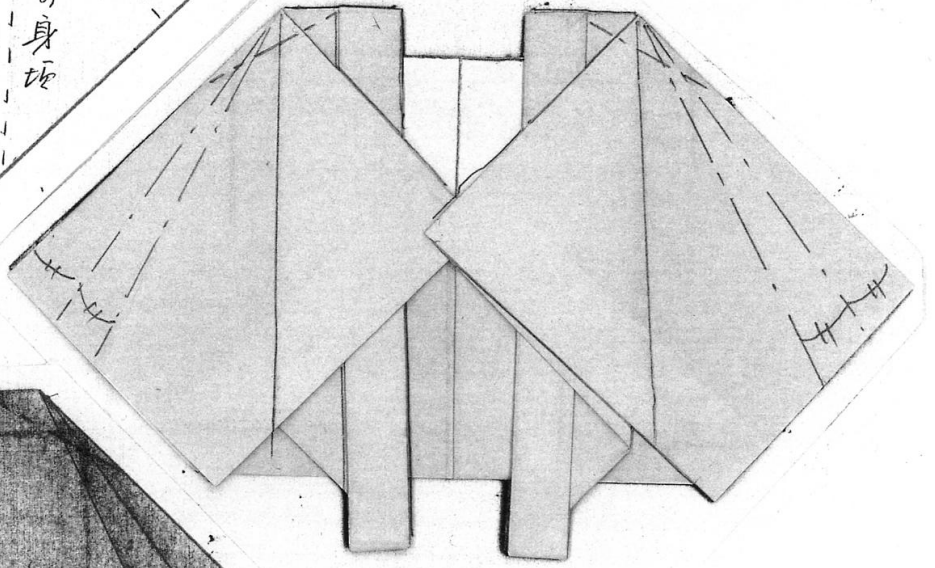

用件名

材料 内訳

| 男ひな | | | 女ひな | | |
|-----|---------------------|----|-----|--|------|
| | | 枚数 | | | 枚数 |
| 1 | 頭 6% 正方形 | 1枚 | 1 | 頭 6% 正方形 | 1枚 |
| 2 | 顔+首 (21%) わらべ面相 | 1枚 | 2 | 顔+首 (21%) わらべ面相 | 1枚 |
| 3 | 鳥帽子 1.5% x 6% | 1枚 | 3 | 横髻 2.5% 正方形 | 2枚 |
| 4 | .. 水引 3% | 1枚 | 4 | 冠  水引 6% | 1枚 |
| 5 | 笏 2% x 4% | 1枚 | 5 | 扇 細紐 1枚 | (1枚) |
| 6 | 衿 白色 2% x 5% | 1枚 | 6 | 衿 白色 2% x 5% | 1枚 |
| .. | .. 柄物 5% 正方形 | 1枚 | .. | .. 柄物 7.5% 正方形 | 1枚 |
| 7 | 本体 反裨紙 15% 正方形 | 1枚 | 7 | 本体 反裨紙 15% 正方形 | 1枚 |
| .. | .. 袖口 (3色) 2% x 10% | 1枚 | .. | .. 袖口 (3色) 2% x 10% | 1枚 |
| 8 | 袴 反裨紙 15% x 7.5% | 1枚 | 8 | 袴 反裨紙 15% x 7.5% | 1枚 |
| .. | 結ひ 2% x 7.5% | 2枚 | .. | 紐 2% x 7.5% | 1枚 |
| 9 | 衿えひ | 1枚 | | | |

大色白

ひな
まな
りつ

頭

6% 正方形

男の子 女の子 ①~③ 同様 折る.

②

男の子、女の子共に わらべの面相と顔の2%の上を縫って仕上げる

女公存

本体 15% 正方形 (1枚)

(3)

顔
リ
からバー面相
(21%)

4

之羽

冠
19mm x 1.8cm

(水引) 6%
211

袖口 = 別紙 3色 E 付け子 (2% x 10%)