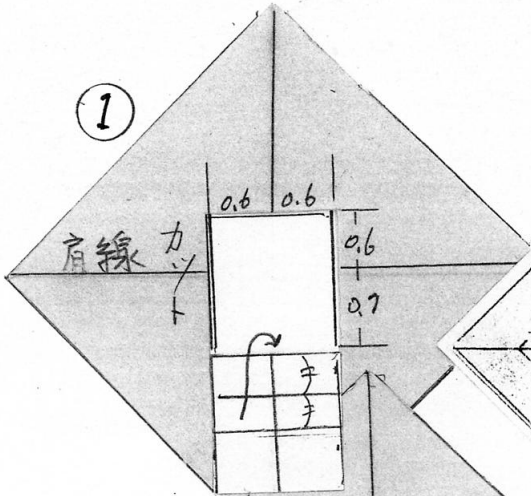

7.5cm x 15cm (1枚)

帯 2cm x 7.5cm (1枚)

袴ひな 2cm x 7.5cm (1枚)

No. 6

①

②

③

④

⑤

帯 2cm x 7.5cm

⑥

柄

①

2cm x 4cm

②

③

紐 (13cm) (1本)

烏帽子 (1枚) 1.5cm x 6cm

男の子

本体 15% 正方形 (1枚)

168

3

4

5

からべの面相
(21cm)

水引

男の子

出来上り

6

※ 袖口

別紙=3色

各々
2cm x 10cm