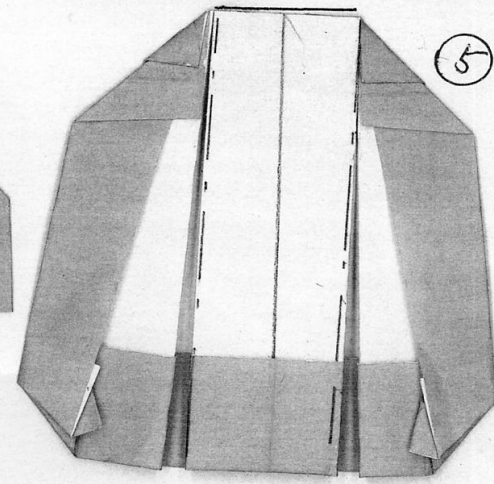

女ひげ (衿)

①

7.5cm x 15cm (1枚)

帯 2cm x 7.5cm (1枚) ⑤

②

④

①

帯

②

衿帯

⑤

⑥

平成 17. 2. 6. (日)

田中静子