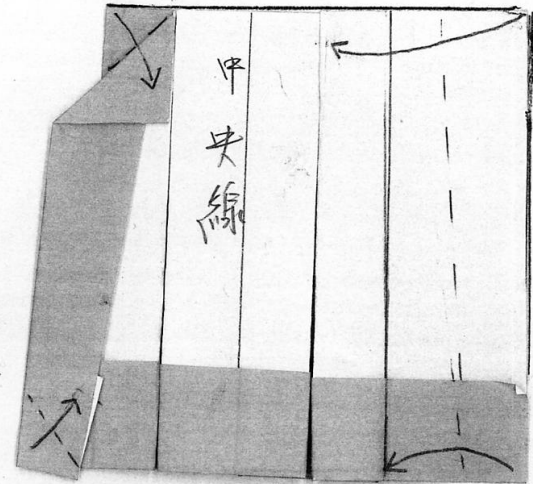

本体 15% 正方形 (1枚)

(3)

顔
リ
からバー面相
(21%)

4

之羽

冠
19mm x 1.8cm

(水引) 6%
211

袖口 = 別紙 3色 E 付け子 (2% x 10%)

H17.2.5 (土) 田中静子

女ひげ (衿)

①

7.5cm x 15cm (1枚)

帯 2cm x 7.5cm (1枚) ⑤

②

④

①

7.5cm x 15cm (1枚)

帯 2cm x 7.5cm (1枚)

袴ひな 2cm x 7.5cm (1枚)

No. 6

①

②

③

④