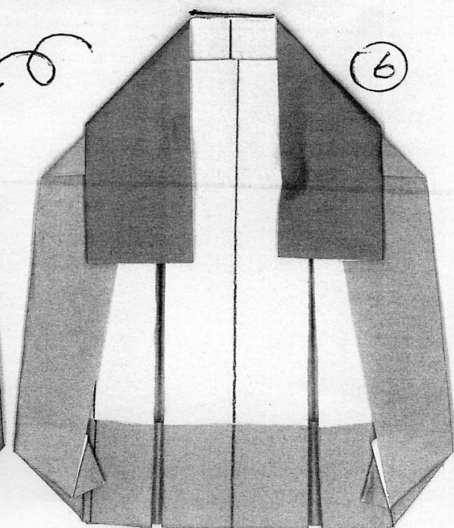

平成 17. 2. 6. (日)

田中静子