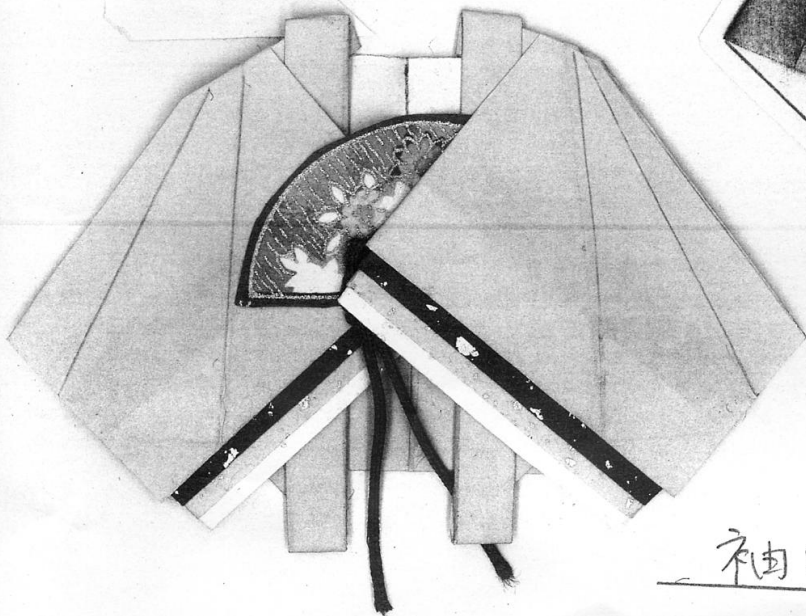

用件名

材料 内訳

| 男ひな | | | 女ひな | | |
|-----|---------------------|----|-----|--|------|
| | | 枚数 | | | 枚数 |
| 1 | 頭 6% 正方形 | 1枚 | 1 | 頭 6% 正方形 | 1枚 |
| 2 | 顔+首 (21%) わらべ面相 | 1枚 | 2 | 顔+首 (21%) わらべ面相 | 1枚 |
| 3 | 鳥帽子 1.5% x 6% | 1枚 | 3 | 横髻 2.5% 正方形 | 2枚 |
| 4 | .. 水引 3% | 1枚 | 4 | 冠  水引 6% | 1枚 |
| 5 | 笏 2% x 4% | 1枚 | 5 | 扇 細紐 1枚 | (1枚) |
| 6 | 衿 白色 2% x 5% | 1枚 | 6 | 衿 白色 2% x 5% | 1枚 |
| .. | .. 柄物 5% 正方形 | 1枚 | .. | .. 柄物 7.5% 正方形 | 1枚 |
| 7 | 本体 反裨紙 15% 正方形 | 1枚 | 7 | 本体 反裨紙 15% 正方形 | 1枚 |
| .. | .. 袖口 (3色) 2% x 10% | 1枚 | .. | .. 袖口 (3色) 2% x 10% | 1枚 |
| 8 | 袴 反裨紙 15% x 7.5% | 1枚 | 8 | 袴 反裨紙 15% x 7.5% | 1枚 |
| .. | 結ひ 2% x 7.5% | 2枚 | .. | 紐 2% x 7.5% | 1枚 |
| 9 | 衿えひ | 1枚 | | | |

大色白

ひな
まな
りつ

頭

6% 正方形

男の子 女の子 ①~③ 同様 折る.

②

男の子、女の子共に わらべの面相と顔の2%の上を縫って仕上げる

女公存

本体 15% 正方形 (1枚)

(3)

顔
リ
からバー面相
(21%)

4

之羽

冠
19mm x 1.8cm

(水引) 6%
211

袖口 = 別紙 3色 E 付け子 (2% x 10%)