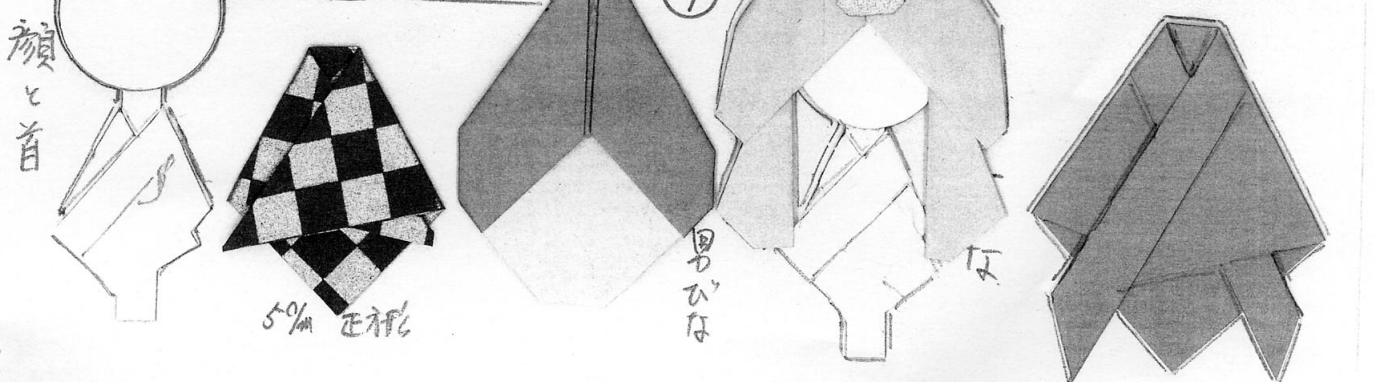

用件名

材料 内訳

| 男ひな | | | 女ひな | | |
|-----|---------------------|----|-----|--|------|
| | | 枚数 | | | 枚数 |
| 1 | 頭 6% 正方形 | 1枚 | 1 | 頭 6% 正方形 | 1枚 |
| 2 | 顔+首 (21%) わらべ面相 | 1枚 | 2 | 顔+首 (21%) わらべ面相 | 1枚 |
| 3 | 鳥帽子 1.5% x 6% | 1枚 | 3 | 横髻 2.5% 正方形 | 2枚 |
| 4 | .. 水引 3% | 1枚 | 4 | 冠  水引 6% | 1枚 |
| 5 | 笏 2% x 4% | 1枚 | 5 | 扇 細紐 1枚 | (1枚) |
| 6 | 衿 白色 2% x 5% | 1枚 | 6 | 衿 白色 2% x 5% | 1枚 |
| .. | .. 柄物 5% 正方形 | 1枚 | .. | .. 柄物 7.5% 正方形 | 1枚 |
| 7 | 本体 反裨紙 15% 正方形 | 1枚 | 7 | 本体 反裨紙 15% 正方形 | 1枚 |
| .. | .. 袖口 (3色) 2% x 10% | 1枚 | .. | .. 袖口 (3色) 2% x 10% | 1枚 |
| 8 | 袴 反裨紙 15% x 7.5% | 1枚 | 8 | 袴 反裨紙 15% x 7.5% | 1枚 |
| .. | 結ひ 2% x 7.5% | 2枚 | .. | 紐 2% x 7.5% | 1枚 |
| 9 | 衿えひ | 1枚 | | | |

大色白

ひな
まな
りつ

頭

6% 正方形

男の子 女の子 ①~③ 同様 折る.

②

男の子、女の子共に わらべの面相と顔の2%の上を縫って仕上げる

女公存

本体 15% 正方形 (1枚)

(3)

顔
リ
からバー面相
(21%)

4

之羽

冠
19mm x 1.8cm

(水引) 6%
211

袖口 = 別紙 3色 E 付け子 (2% x 10%)