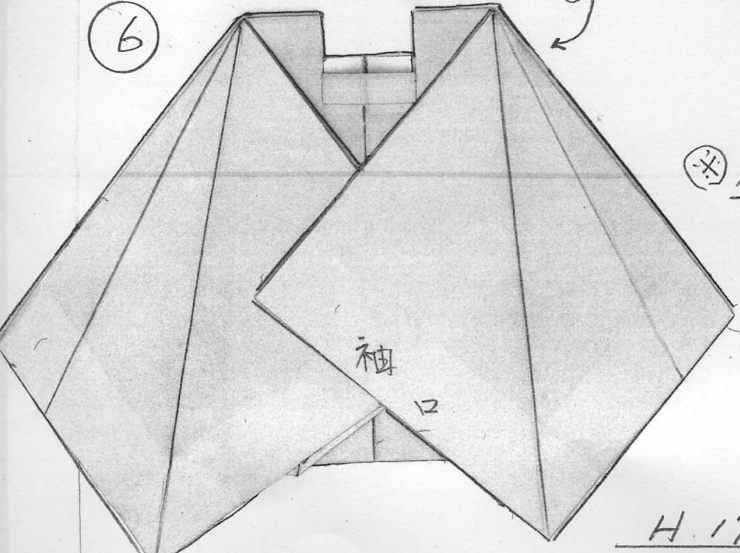

紐 (13cm) (1本)

烏帽子 (1枚) 1.5cm x 6cm

男の子

本体 15% 正方形 (1枚)

168

3

4

5

からべの面相
(21cm)

水引

男の子

出来上り

6

※ 袖口

別紙=3色

各々
2cm x 10cm