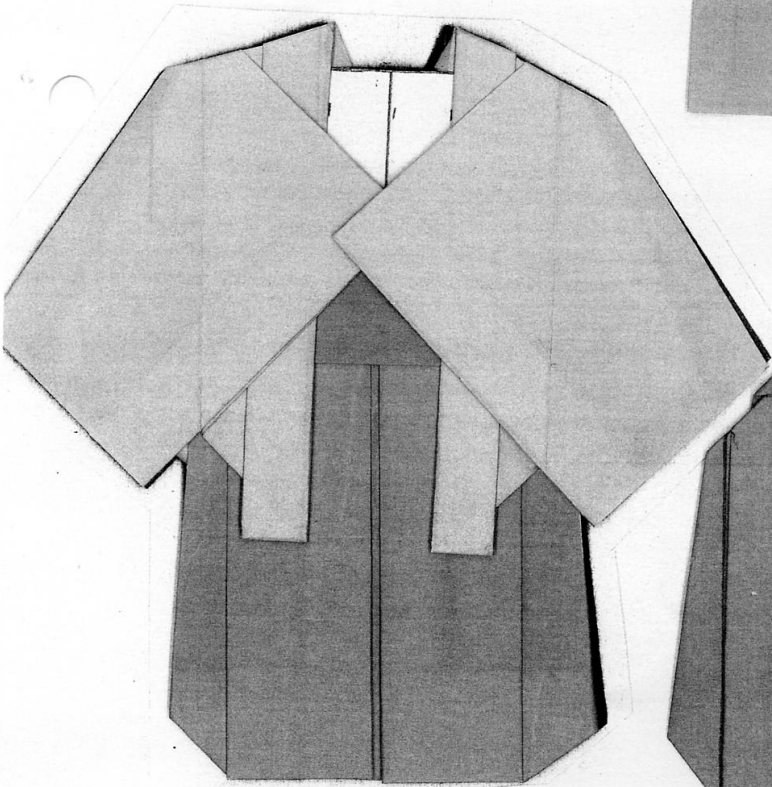

平成 17. 2. 6. (日)

田中静子