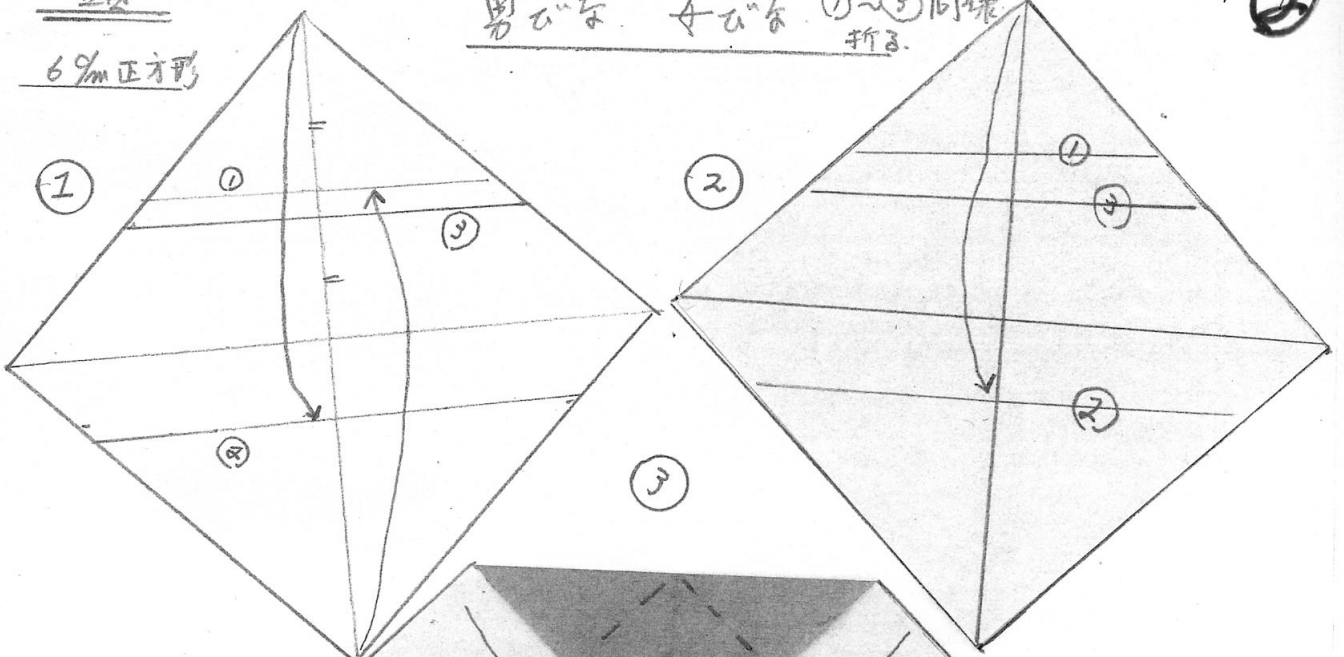

用件名

材料 内訳

| 男ひな | | | 女ひな | | |
|-----|---------------------|----|-----|--|------|
| | | 枚数 | | | 枚数 |
| 1 | 頭 6% 正方形 | 1枚 | 1 | 頭 6% 正方形 | 1枚 |
| 2 | 顔+首 (21%) わらべ面相 | 1枚 | 2 | 顔+首 (21%) わらべ面相 | 1枚 |
| 3 | 鳥帽子 1.5% x 6% | 1枚 | 3 | 横髻 2.5% 正方形 | 2枚 |
| 4 | .. 水引 3% | 1枚 | 4 | 冠  水引 6% | 1枚 |
| 5 | 笏 2% x 4% | 1枚 | 5 | 扇 細紐 1枚 | (1枚) |
| 6 | 衿 白色 2% x 5% | 1枚 | 6 | 衿 白色 2% x 5% | 1枚 |
| .. | .. 柄物 5% 正方形 | 1枚 | .. | .. 柄物 7.5% 正方形 | 1枚 |
| 7 | 本体 反裨紙 15% 正方形 | 1枚 | 7 | 本体 反裨紙 15% 正方形 | 1枚 |
| .. | .. 袖口 (3色) 2% x 10% | 1枚 | .. | .. 袖口 (3色) 2% x 10% | 1枚 |
| 8 | 袴 反裨紙 15% x 7.5% | 1枚 | 8 | 袴 反裨紙 15% x 7.5% | 1枚 |
| .. | 結ひ 2% x 7.5% | 2枚 | .. | 紐 2% x 7.5% | 1枚 |
| 9 | 衿えひ | 1枚 | | | |

大色白

ひな
まな
りつ

頭

6% 正方形

男の子 女の子 ①~③ 同様 折る.

②

男の子、女の子共に わらべの面相と顔の2%の上を縫って仕上げる

女公存

本体 15% 正方形 (1枚)

(3)

顔
リ
からバー面相
(21%)

4

之羽

冠
19mm x 1.8cm

(水引) 6%
211

袖口 = 別紙 3色 E 付け子 (2% x 10%)