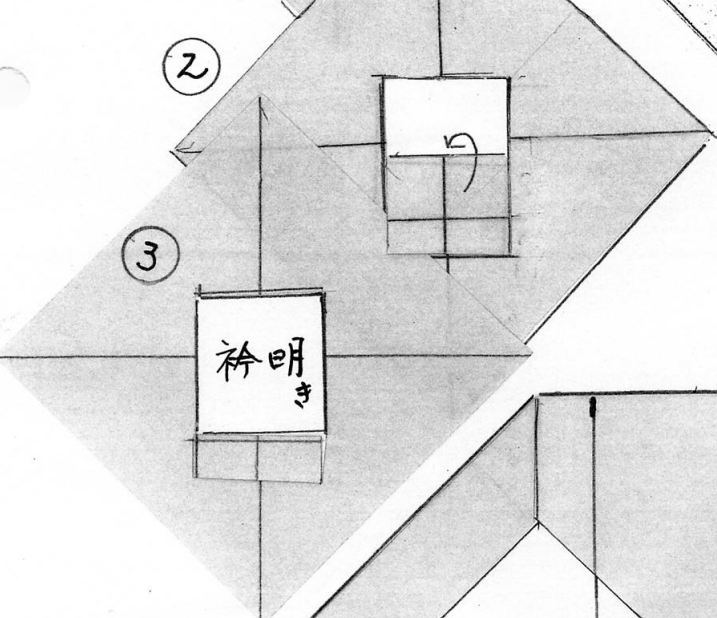

7.5cm x 15cm (1枚)

帯 2cm x 7.5cm (1枚)

袴ひな 2cm x 7.5cm (1枚)

No. 6

①

②

③

④

⑤

帯 2cm x 7.5cm

⑥

柄

①

2cm x 4cm

②

③

紐 (13cm) (1本)

烏帽子 (1枚) 1.5cm x 6cm

男の子

本体 15% 正方形 (1枚)

168

3

4

5

からべの面相
(21cm)

水引

男の子

出来上り

6

※ 袖口

別紙=3色

各々
2cm x 10cm