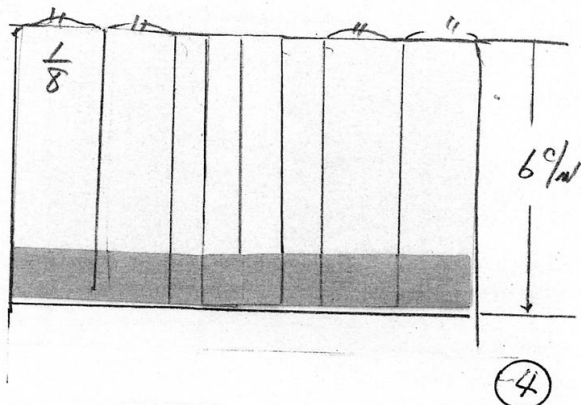

用件名

材料 内訳

| 男ひな | | | 女ひな | | |
|-----|---------------------|----|-----|--|------|
| | | 枚数 | | | 枚数 |
| 1 | 頭 6% 正方形 | 1枚 | 1 | 頭 6% 正方形 | 1枚 |
| 2 | 顔+首 (21%) わらべ面相 | 1枚 | 2 | 顔+首 (21%) わらべ面相 | 1枚 |
| 3 | 鳥帽子 1.5% x 6% | 1枚 | 3 | 横髻 2.5% 正方形 | 2枚 |
| 4 | .. 水引 3% | 1枚 | 4 | 冠  水引 6% | 1枚 |
| 5 | 笏 2% x 4% | 1枚 | 5 | 扇 細紐 1枚 | (1枚) |
| 6 | 衿 白色 2% x 5% | 1枚 | 6 | 衿 白色 2% x 5% | 1枚 |
| .. | .. 柄物 5% 正方形 | 1枚 | .. | .. 柄物 7.5% 正方形 | 1枚 |
| 7 | 本体 反裨紙 15% 正方形 | 1枚 | 7 | 本体 反裨紙 15% 正方形 | 1枚 |
| .. | .. 袖口 (3色) 2% x 10% | 1枚 | .. | .. 袖口 (3色) 2% x 10% | 1枚 |
| 8 | 袴 反裨紙 15% x 7.5% | 1枚 | 8 | 袴 反裨紙 15% x 7.5% | 1枚 |
| .. | 結ひ 2% x 7.5% | 2枚 | .. | 紐 2% x 7.5% | 1枚 |
| 9 | 衿えひ | 1枚 | | | |

本体 15% 正方形 (1枚)

(3)

顔
リ
からバー面相
(21%)

4

之羽

冠
19mm x 1.8cm

(水引) 6%
211

袖口 = 別紙 3色 E 付け子 (2% x 10%)

H17.2.5 (土) 田中静子

女ひげ (衿)

①

7.5cm x 15cm (1枚)

帯 2cm x 7.5cm (1枚) ⑤

②

④

①