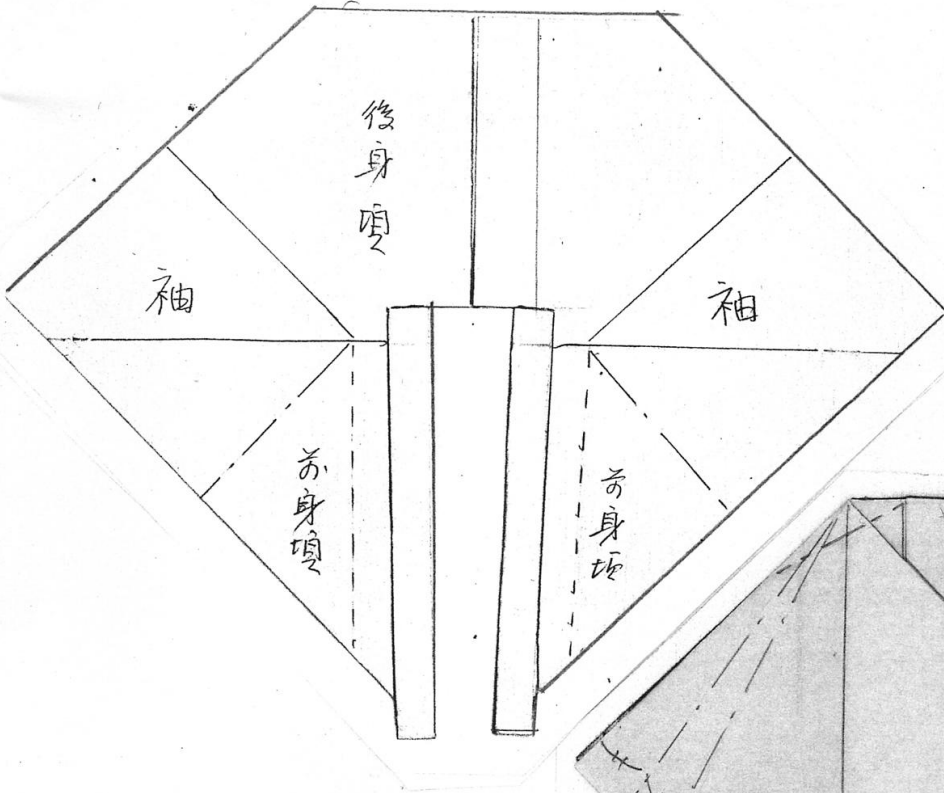

本体 15% 正方形 (1枚)

(3)

顔
リ
からバー面相
(21%)

4

之羽

冠
19mm x 1.8cm

(水引) 6%
211

袖口 = 別紙 3色 E 付け子 (2% x 10%)