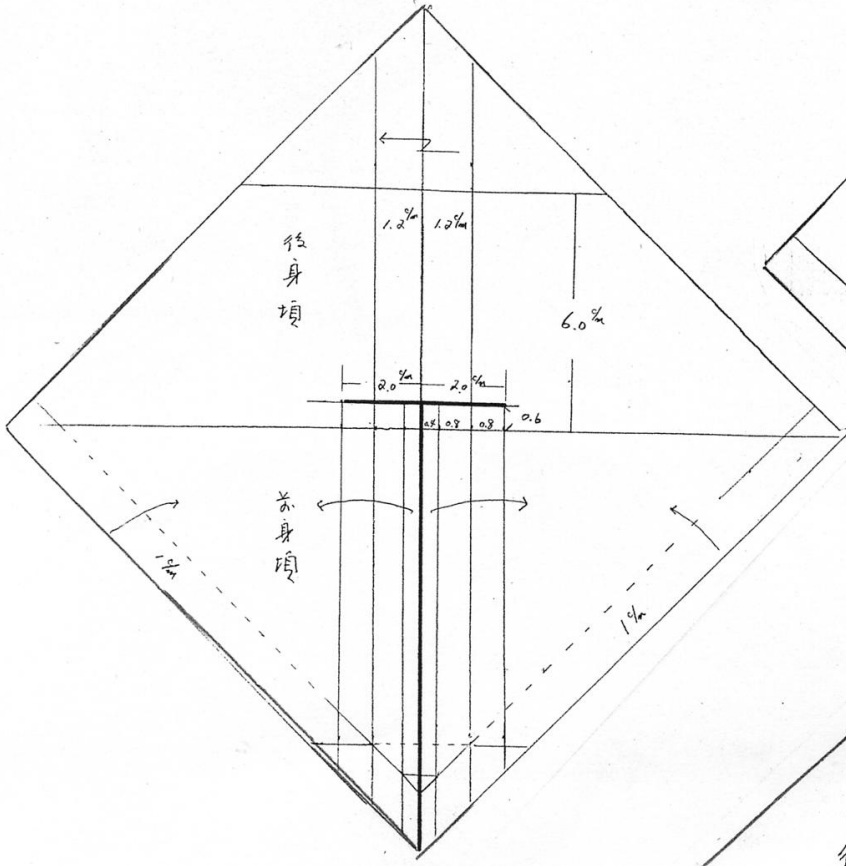

用件名

材料 内訳

| 男ひな | | | 女ひな | | |
|-----|---------------------|----|-----|--|------|
| | | 枚数 | | | 枚数 |
| 1 | 頭 6% 正方形 | 1枚 | 1 | 頭 6% 正方形 | 1枚 |
| 2 | 顔+首 (21%) わらべ面相 | 1枚 | 2 | 顔+首 (21%) わらべ面相 | 1枚 |
| 3 | 鳥帽子 1.5% x 6% | 1枚 | 3 | 横髻 2.5% 正方形 | 2枚 |
| 4 | .. 水引 3% | 1枚 | 4 | 冠  水引 6% | 1枚 |
| 5 | 笏 2% x 4% | 1枚 | 5 | 扇 細紐 1枚 | (1枚) |
| 6 | 衿 白色 2% x 5% | 1枚 | 6 | 衿 白色 2% x 5% | 1枚 |
| .. | .. 柄物 5% 正方形 | 1枚 | .. | .. 柄物 7.5% 正方形 | 1枚 |
| 7 | 本体 反裨紙 15% 正方形 | 1枚 | 7 | 本体 反裨紙 15% 正方形 | 1枚 |
| .. | .. 袖口 (3色) 2% x 10% | 1枚 | .. | .. 袖口 (3色) 2% x 10% | 1枚 |
| 8 | 袴 反裨紙 15% x 7.5% | 1枚 | 8 | 袴 反裨紙 15% x 7.5% | 1枚 |
| .. | 結ひ 2% x 7.5% | 2枚 | .. | 紐 2% x 7.5% | 1枚 |
| 9 | 衿えひ | 1枚 | | | |

大色白

ひな
まな
りつ

頭

6% 正方形

男の子 女の子 ①~③ 同様 折る.

②

男の子、女の子共に わらべの面相と顔の2%の上を縫って仕上げる

女公存

本体 15% 正方形 (1枚)

(3)

顔
リ
からバー面相
(21%)

4

之羽

冠
19mm x 1.8cm

(水引) 6%
211

袖口 = 別紙 3色 E 付け子 (2% x 10%)