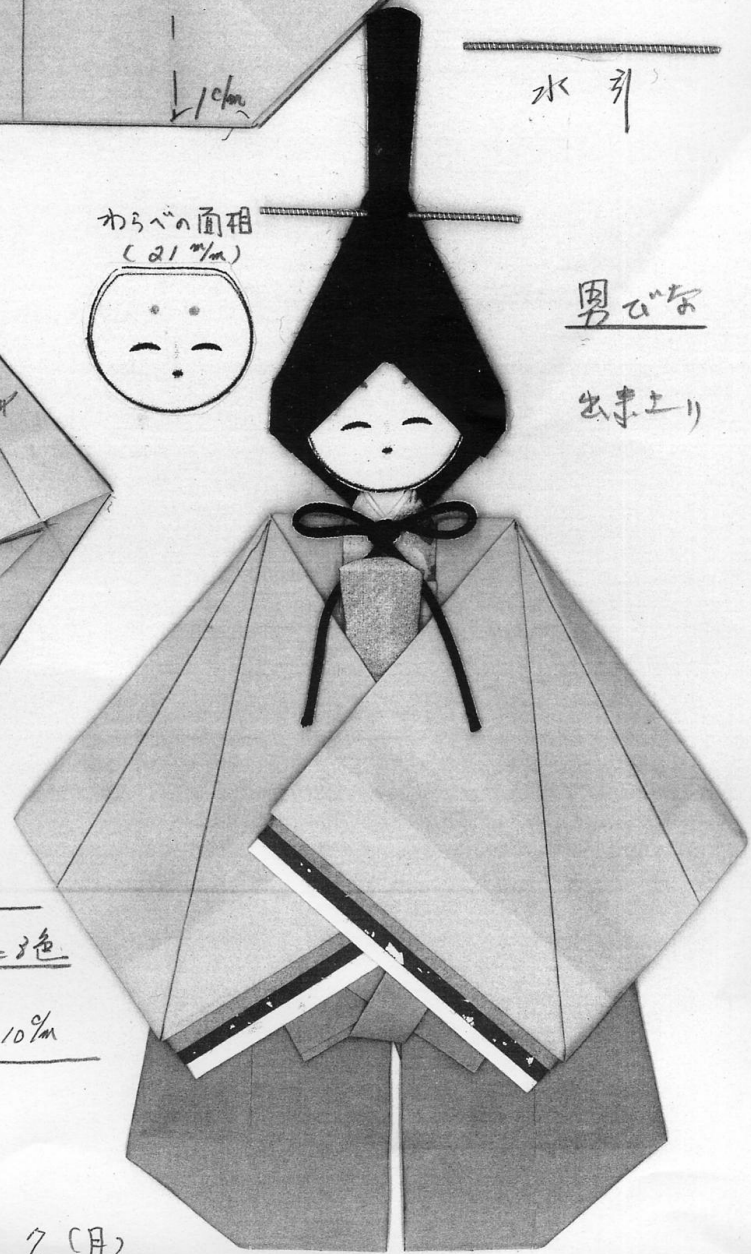

用件名

材料 内訳

| 男ひな | | | 女ひな | | |
|-----|---------------------|----|-----|--|------|
| | | 枚数 | | | 枚数 |
| 1 | 頭 6% 正方形 | 1枚 | 1 | 頭 6% 正方形 | 1枚 |
| 2 | 顔+首 (21%) わらべ面相 | 1枚 | 2 | 顔+首 (21%) わらべ面相 | 1枚 |
| 3 | 鳥帽子 1.5% x 6% | 1枚 | 3 | 横髻 2.5% 正方形 | 2枚 |
| 4 | .. 水引 3% | 1枚 | 4 | 冠  水引 6% | 1枚 |
| 5 | 笏 2% x 4% | 1枚 | 5 | 扇 細紐 1枚 | (1枚) |
| 6 | 衿 白色 2% x 5% | 1枚 | 6 | 衿 白色 2% x 5% | 1枚 |
| .. | .. 柄物 5% 正方形 | 1枚 | .. | .. 柄物 7.5% 正方形 | 1枚 |
| 7 | 本体 反裨紙 15% 正方形 | 1枚 | 7 | 本体 反裨紙 15% 正方形 | 1枚 |
| .. | .. 袖口 (3色) 2% x 10% | 1枚 | .. | .. 袖口 (3色) 2% x 10% | 1枚 |
| 8 | 袴 反裨紙 15% x 7.5% | 1枚 | 8 | 袴 反裨紙 15% x 7.5% | 1枚 |
| .. | 結ひ 2% x 7.5% | 2枚 | .. | 紐 2% x 7.5% | 1枚 |
| 9 | 衿えひ | 1枚 | | | |

大色白

ひな
まな
りつ

頭

6% 正方形

男の子 女の子 ①~③ 同様 折る.

②

男の子、女の子共に わらべの面相と顔の2%の上を縫って仕上げる

女公存

紐 (13cm) (1本)

烏帽子 (1枚) 1.5cm x 6cm

男の子

本体 15% 正方形 (1枚)

168

3

4

5

からべの面相
(21cm)

水引

男の子

出来上り

6

※ 袖口

別紙=3色

各々
2cm x 10cm