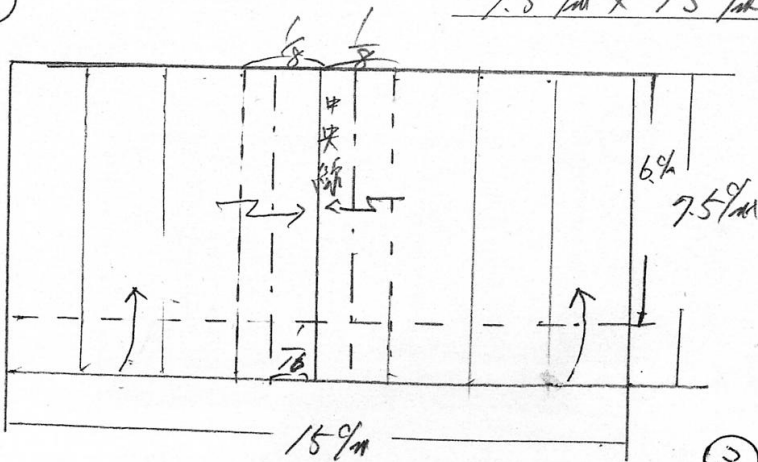

女ひげ (衿)

①

7.5cm x 15cm (1枚)

帯 2cm x 7.5cm (1枚) ⑤