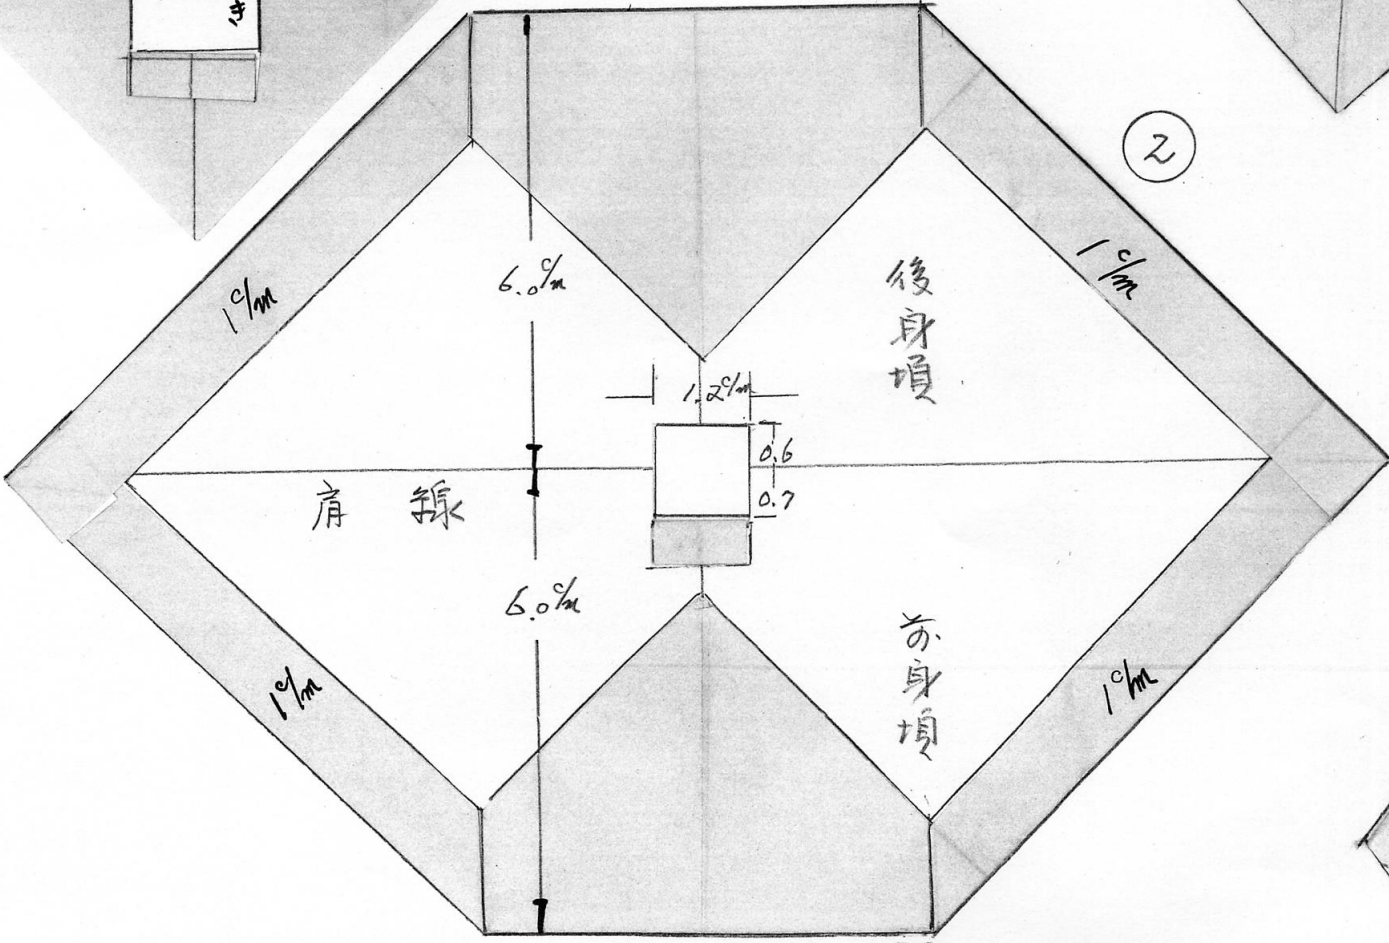

男の子

本体 15% 正方形 (1枚)